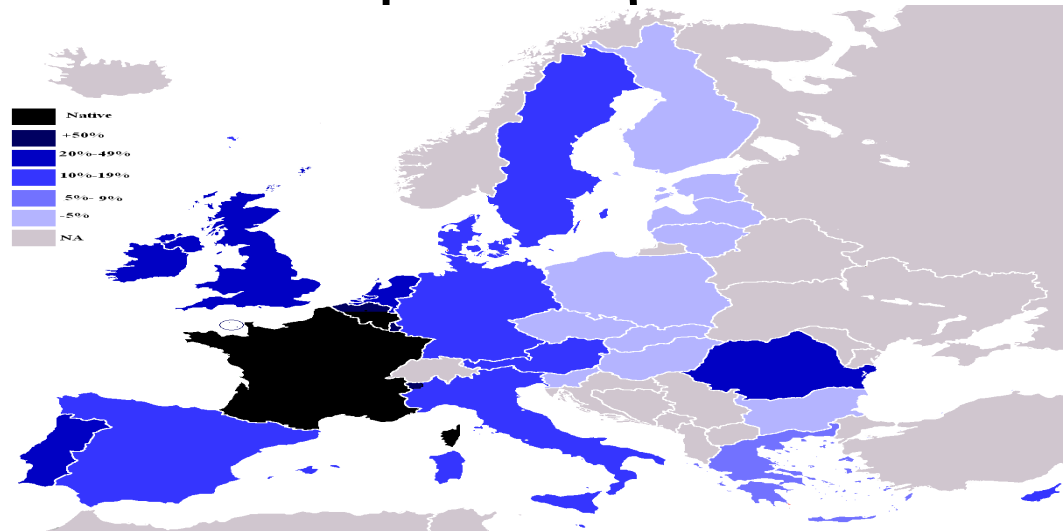

Παρίσι

Στάθης και Δήμητρα

Καταβάλλουμε τα στεφάνια για τον υγιόκα του υγιόκατος

Πληθυσμός και Εκτάσεις

- Ο συνολικός πληθυσμός της μητροπολιτικής περιοχής ξεπερνά τα 13.000.000 και είναι έτσι μία από τις μεγαλύτερες πόλεις της Ευρώπης

ΣΥΝΟΡΑ

- Συνορεύει βόρεια με το Βέλγιο και το Λουξεμβούργο, Βορειοανατολικά με τη Γερμανία, ανατολικά με την Ελβετία και την Ιταλία, Νότια με την Ισπανία και με την Ανδόρρα. Βορειοδυτικά βρέχεται από τη Βόρεια θάλασσα, δυτικά από τη Μάγχη και τον Ατλαντικό και Νότια από τη Μεσόγειο

ΑΞΙΟΘΕΑΤΑ

Το **μουσείο του Λούβρου** (*Louvre*) είναι ένα από τα μεγαλύτερα και παλαιότερα μουσεία τέχνης στον κόσμο. Βρίσκεται στο κέντρο του Παρισιού, στις όχθες του Σηκουάνα και εκθέτει 35.000 έργα τέχνης - το 8% των αποκτημάτων του, που υπολογίζονται στα 445.000 κομμάτια. Οι μόνιμες συλλογές του μουσείου καταλαμβάνουν συνολικά έκταση 60.600 τετραγωνικών μέτρων και ανάμεσα σε αυτές είναι και οι ελληνικές, που καλύπτουν 25 αίθουσες ή χώρους.